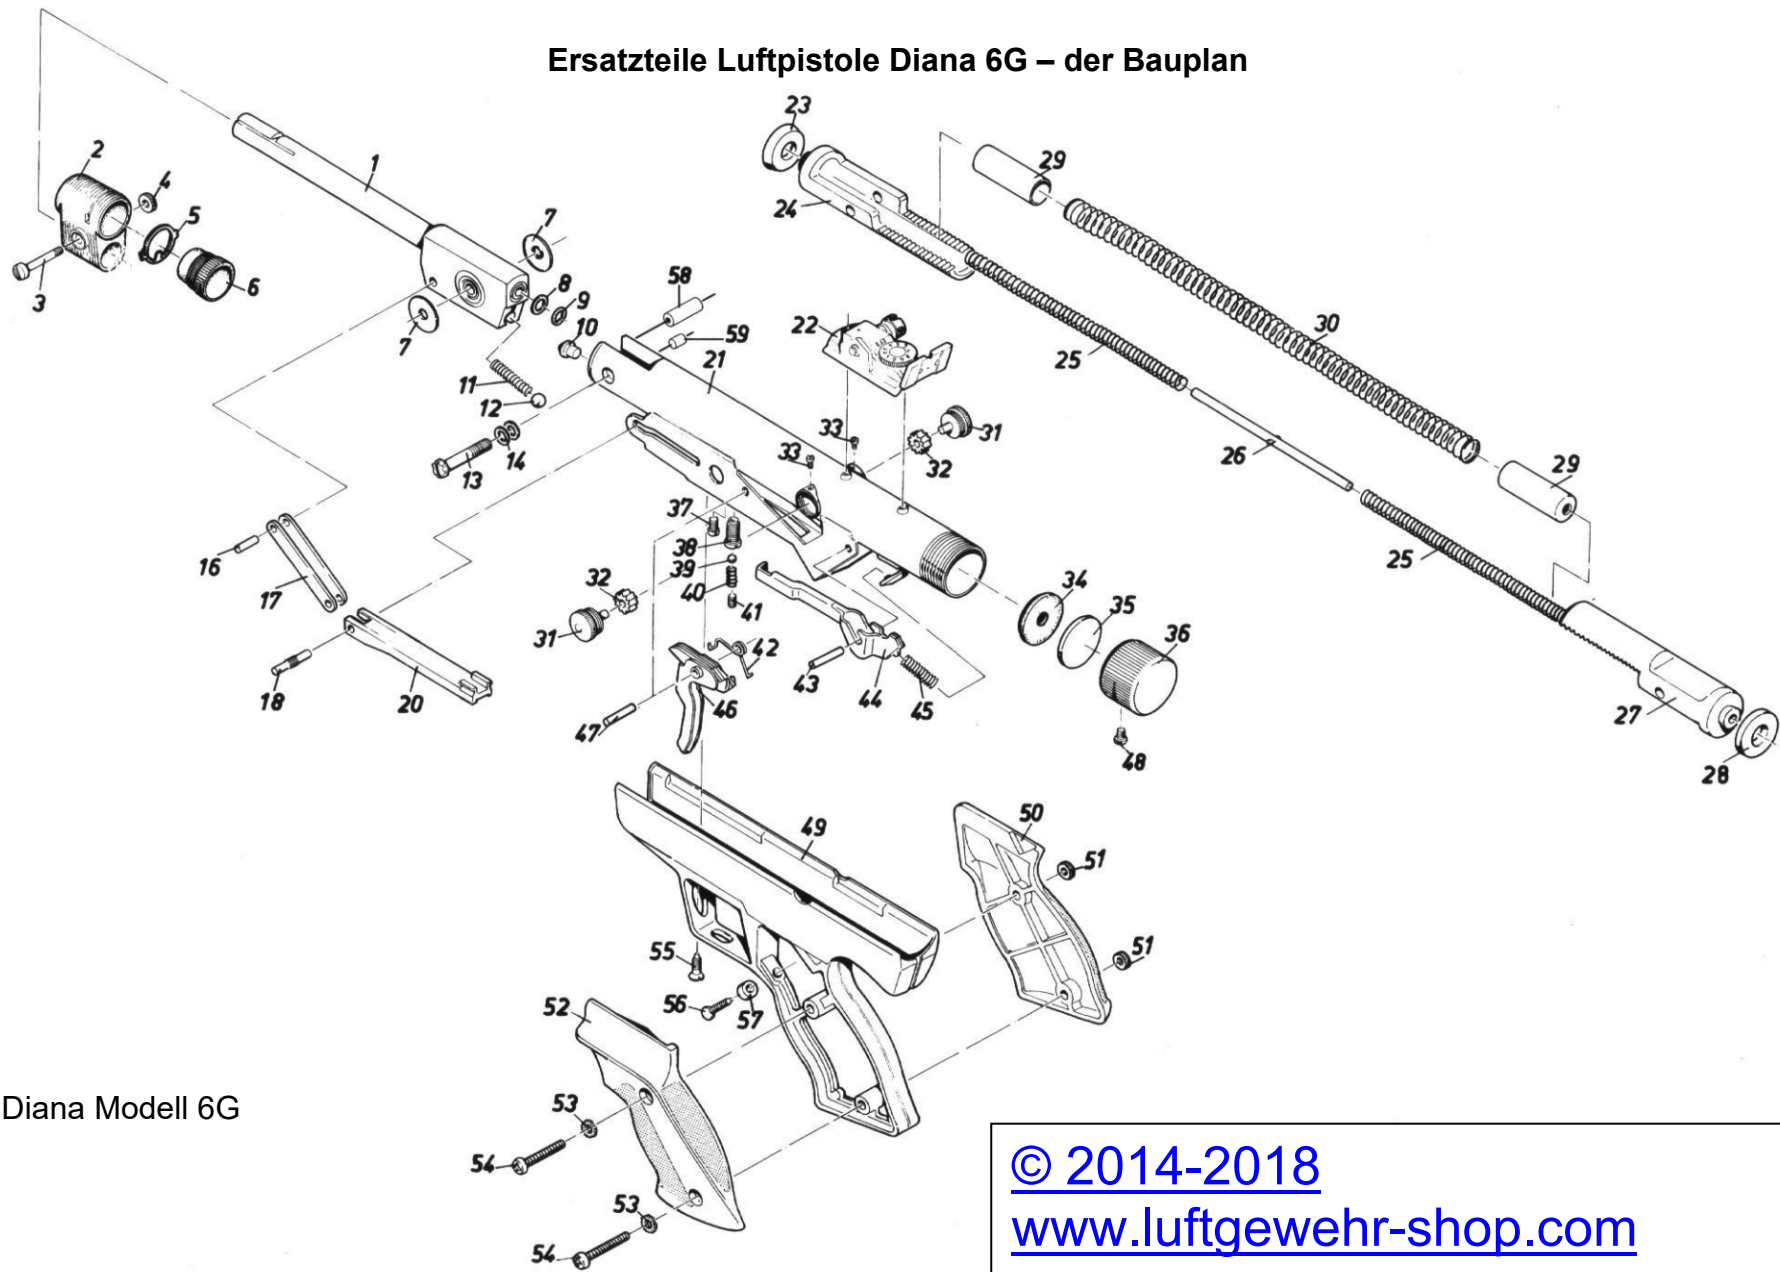

Ersatzteile Luftpistole Diana 6G – der Bauplan

Diana Modell 6G

© 2014-2018
www.luftgewehr-shop.com

Ersatzteile Luftpistole Diana Modell 6 G

Ersatzteile Luftpistole Diana Modell 6 G				
			Preis in €	Bezeichnung
XXXXXX XXXXXX XXXXXX XXXXXX	1, 7- 9, 11,12, 16,17	30235000		Lauf komplett 4,5 mm gezogen Nicht mehr lieferbar
	2-6	30130500	Preisinfo im Luftgewehr -Shop	Korn komplett
	7	30100000		Scharnierung p. Stck
	8	30076400		Scheibe 0,1
	9	30076300		O-Ring 7 x 2,5
	10	30028100		Verschlusskegel
	11	30095200		Druckfeder
	12	30023400		Stahlkugel
	13	30311000		Linsenschraube
	14	30117900		Scheibe 0,2 p. Stck
	16	30227600		Nietstift
	17	30095400		Hebel (satz)
	18	30165400		Zylinderstift m. Rändel
	20	30107000		Schubstange
	10,21 u. 43	30464000		Zylinder kplt
	22	30134500		Kunststoff-Micrometer-Visier
	23	30105100		Luftkolbenmanschette
	23,24 u. 29	30104900		Luftkolben montiert
	25 u.30	30130800		Federsatz
	26	30105400		Federführung
	27,28 u. 29	30104900		Leerkolben montiert
	28	30105900		Leerkolbenmanschette
	29	30105200		Kolbenhülse p. St.
	31	30089800		Achschraube vollst. p.St.
xxxxx	32	30071900		Stirnrad p.St. nicht mehr lieferbar
	31 u.32	30130900		Steuerrad montiert
	33	30162400		Zylinderschraube p. St.
	34	30106200		Justierscheibe 0,2
	34	30106300		Justierscheibe 0,4
	34	30106400		Justierscheibe 0,6
	34	30106500		Justierscheibe 0,8
	34	30106600		Justierscheibe 1,0
	34	30106700		Justierscheibe 1,2
	34	30106800		Justierscheibe 1,4
	35	30106900		Vulkollanscheibe
	36	30098200		Abschlußdeckel
	37	30097100		Zylinderschraube
	38-41	30096600		Druckpunkthülse montiert
	42	30101000		Schenkelfeder
	43	30096500		Nietstift